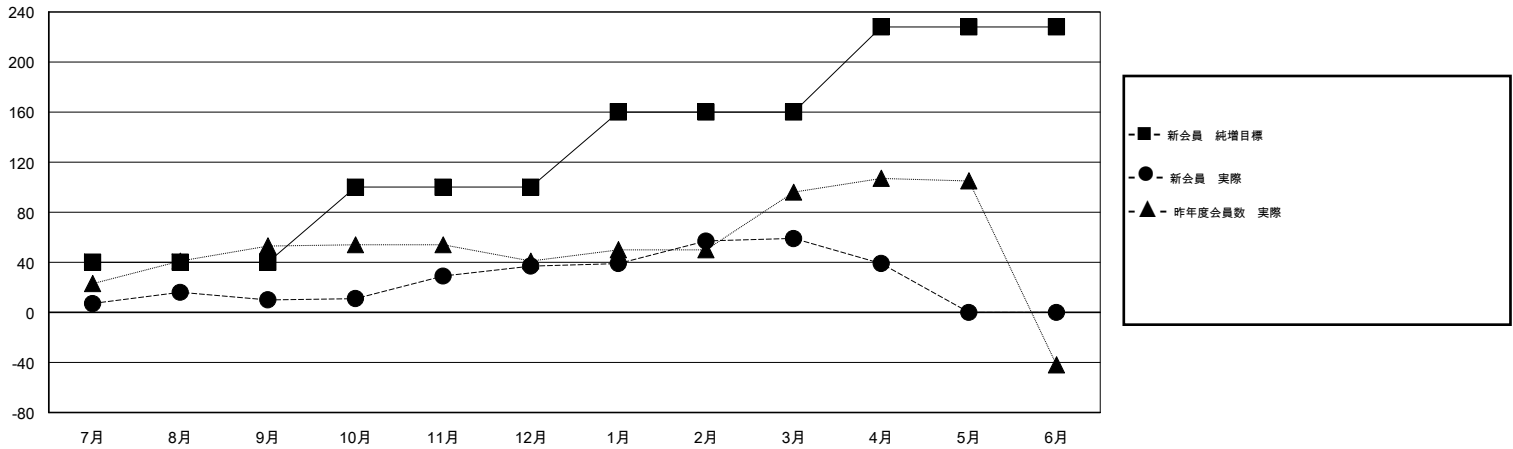

MONTHLY MEMBERSHIP PROGRESS REPORT

District 331 A

Results as of: 4/30/2017

GMT: Masayuki Kaneko

地域 JAPAN

GMT会則地域

| クラブ | | | | 名 | | | |
|----------------|--------|------|-------|----------------|------------------------|----------------------|----------------|
| 結果 : 2016-2017 | | | | 結果 : 2016-2017 | | | |
| 四半期 | 新クラブ目標 | 新クラブ | 解散クラブ | 四半期 | 新会員 (再入会と転入を含めない) 純増目標 | 新会員 (再入会と転入を含めない) 実際 | 退会者 (転籍を含む) 実際 |
| 7月/8月/9月 | 0 | 0 | 0 | 7月/8月/9月 | 40 | 74 | 64 |
| 10月/11月/12月 | 0 | 0 | 0 | 10月/11月/12月 | 60 | 70 | 43 |
| 1月/2月/3月 | 0 | 0 | 0 | 1月/2月/3月 | 60 | 85 | 63 |
| 4月/5月/6月 | 1 | 0 | 1 | 4月/5月/6月 | 68 | 16 | 36 |

新クラブ目標及び実績累計

会員目標及び実績累計

| | | |
|----------|--------------------------------------|-------------------|
| 解散クラブ: 1 | 61 CLUBS OF 73 一名以上の新会員を登録 | 男女別 |
| 退会者 | | 男性 2,223 (79.88%) |
| 物故会員 21 | | 女性 560 (20.12%) |
| クラブ解散 22 | 会員累計データを見るには、ここをクリック | 世帯主/家族会員合計 865 |
| その他 163 | | 国際会費半額の家族会員 485 |
| 合計 206 | | |